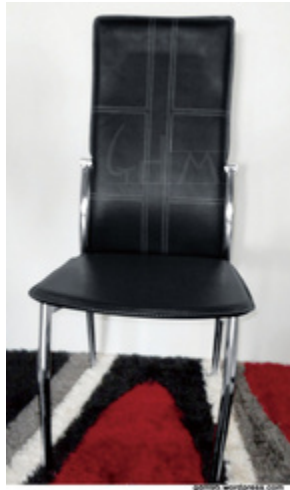

Chaise sky noire

Référence :A11

Prix :39.00 €

Descriptif :

Chaise en sky noire avec surpiques. Pieds métal chromé.

A monter soi-même.

Livraison France métropolitaine en rez-de-chaussée.

[Lien vers la fiche du produit](#)