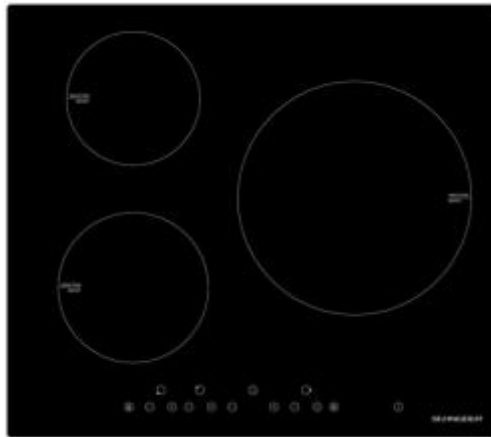

Plaque induction SHNEIDER STI603

Référence : ST1603

Prix : 299.00€

Descriptif :

Modèle : Plaque Induction - 60 cm

Type de pose : Encastrable

Caractéristiques Techniques

Touches Sensitive 9 positions

Confort/Sécurité

Témoin de chaleur résiduelle

Sécurité enfant

Détecteur de récipient

câble 1,2 mètre

Dimensions/Poids

Dimensions hors tout (H x L x P en cm) : 5.5 x 59 x 62

Dimensions d'encastrement (L x P en cm) : 56 x 49